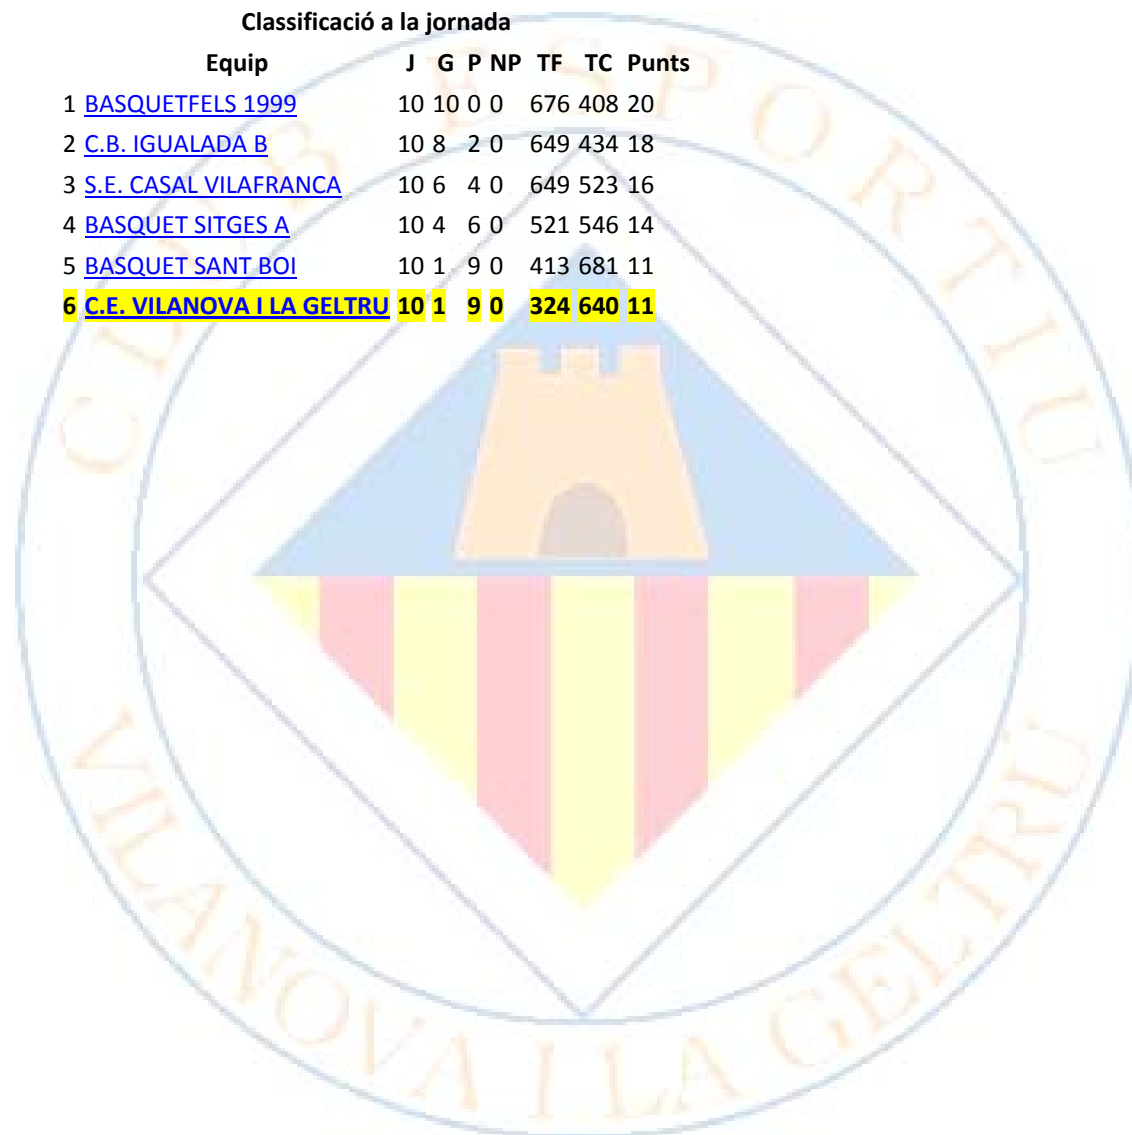

Classificació a la jornada

Equip	J	G	P	NP	TF	TC	Punts
1 BASQUETFELS 1999	10	10	0	0	676	408	20
2 C.B. IGUALADA B	10	8	2	0	649	434	18
3 S.E. CASAL VILAFRANCA	10	6	4	0	649	523	16
4 BASQUET SITGES A	10	4	6	0	521	546	14
5 BASQUET SANT BOI	10	1	9	0	413	681	11
6 C.E. VILANOVA I LA GELTRU	10	1	9	0	324	640	11